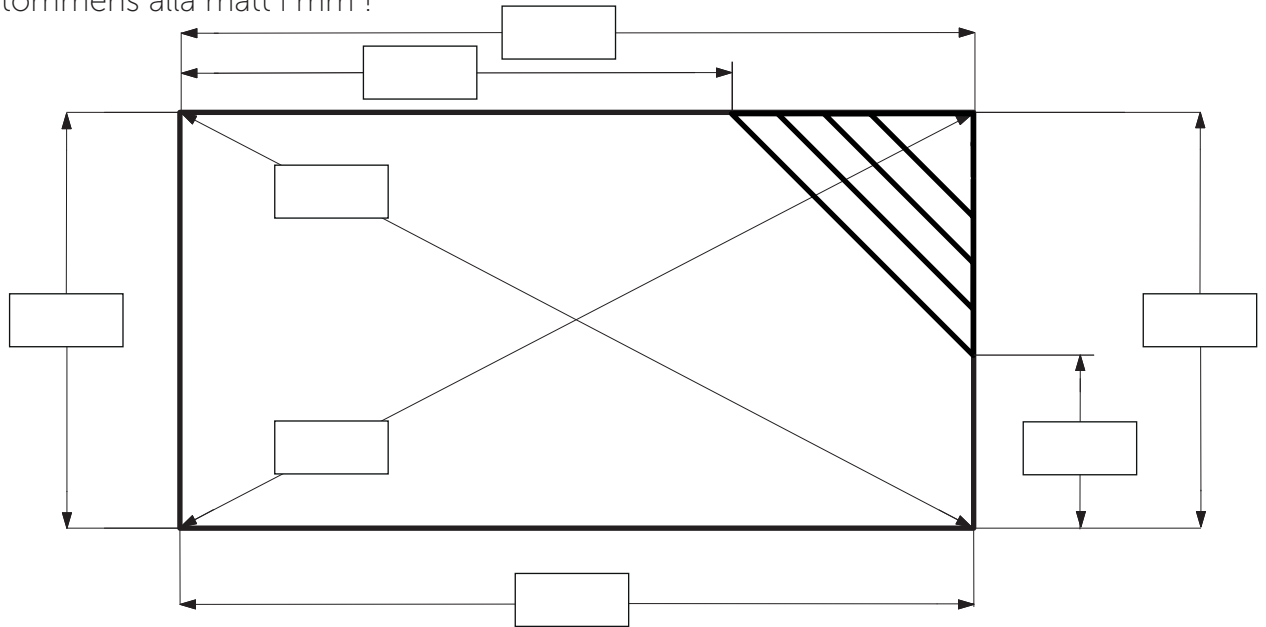

Uppmätning av Liner hörntrappa 4-steg vänster

Datum Namn / Signatur.....

Ordernummer

Upphängning: Snäpp-in väggmonterad

Ange stommens alla mått i mm !

Höjd på första steget ner i poolen: Max 400mm*